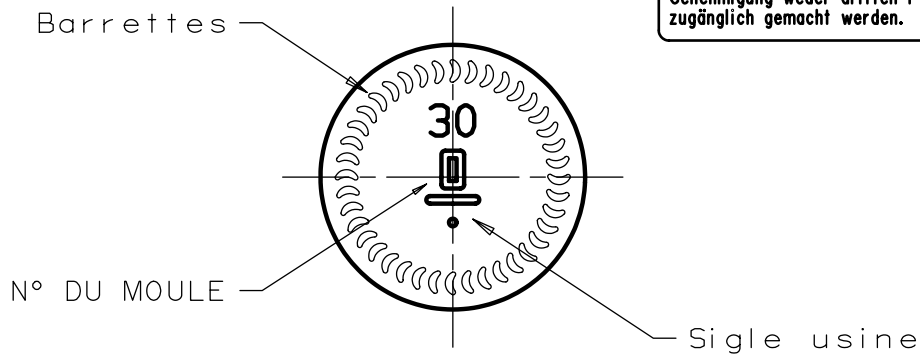

LES COTES NON TOLERANCEES SONT DONNEES A TITRE INDICATIF

Das Urheberrecht an dieser Zeichnung verbleibt uns. Diese oder ihre Vervielfältigung darf ohne schriftliche Genehmigung weder dritten Personen noch anderen Firmen zugänglich gemacht werden.

E	22.08.08	/	MISE A JOUR GRAVURE	52541	01
D	14.01.02	/	SUPPRIME PERLES DE LECTURE, ET REVU GRAVURE	52541	01
C	21.11.91	/	Normalise suivant CETIE EV 21	52541	01
B	12.12.89	/	Remplace le moletage par des barrettes	52541	01
O	03.06.85	/		52541	01
REP	DATE	NOTE	MODIFICATIONS	N° MOULE	INDICE

BAGUE: Pilferproof n° 28	POIDS: 39 Grammes environ	<b>MOULE 52541</b>
Ø Ouverture: 20 ±0.3 surl mm de profondeur	CONTENANCE R.B.: 37 ml. ± 1.3 ml.	
Ø Mini interieur col: 16		

	<b>SIROP ALPHA 30 ml.</b>	DATE: 22.05.85							
		<table border="1" style="display: inline-table;"> <tr> <td>P.F.</td> <td style="text-align: center;">0</td> <td style="text-align: center;">B</td> </tr> <tr> <td>68870</td> <td style="text-align: center;">C</td> <td style="text-align: center;">D</td> </tr> <tr> <td></td> <td style="text-align: center;">E</td> <td></td> </tr> </table>	P.F.	0	B	68870	C	D	
P.F.	0	B							
68870	C	D							
	E								