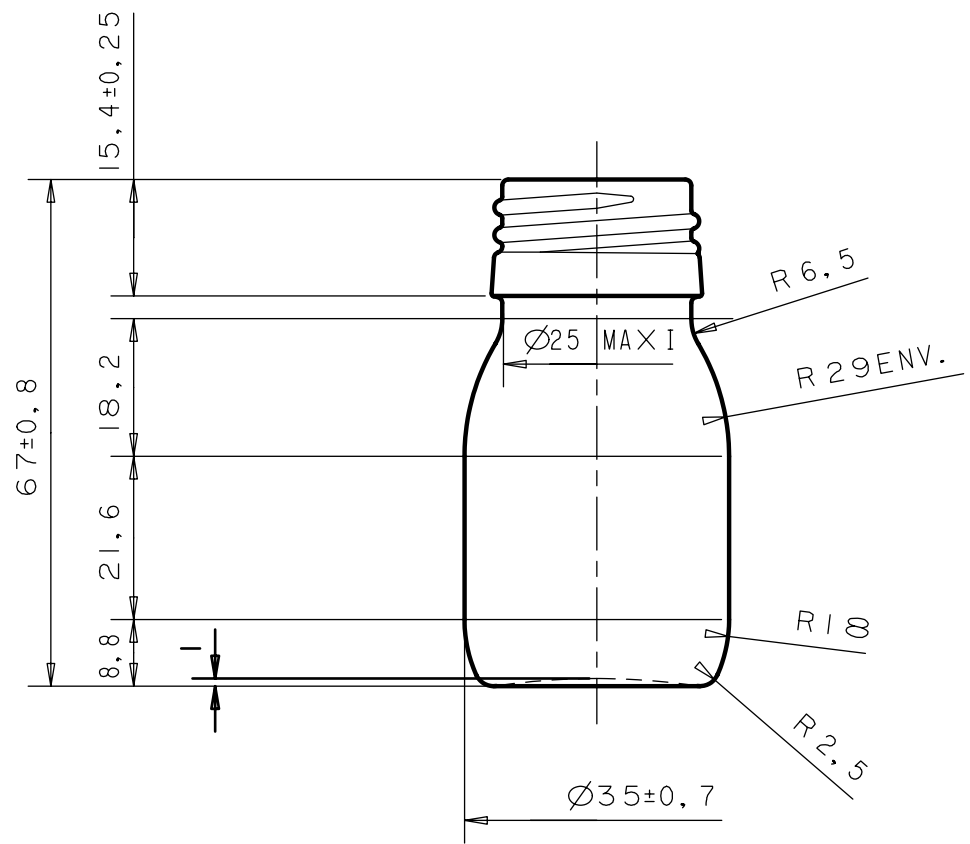

E	22.08.08	/	MISE A JOUR GRAVURE	52541	01
D	14.01.02	/	SUPPRIME PERLES DE LECTURE, ET REVU GRAVURE	52541	01
C	21.11.91	/	Normalise suivant CETIE EV 21	52541	01
B	12.12.89	/	Remplace le moletage par des barrettes	52541	01
O	03.06.85	/		52541	01
REP	DATE	NOTE	MODIFICATIONS	N° MOULE	INDICE

BAGUE: Pilferproof n° 28	POIDS: 39 Grammes environ	<b>MOULE 52541</b>
Ø Ouverture: 20 ±0.3 surl mm de profondeur	CONTENANCE R.B.: 37 ml. ± 1.3 ml.	
Ø Mini interieur col: 16		

	<b>SIROP ALPHA 30 ml.</b>	DATE: 22.05.85							
		<table border="1" style="display: inline-table;"> <tr> <td>P.F.</td> <td style="text-align: center;">0</td> <td style="text-align: center;">B</td> </tr> <tr> <td>68870</td> <td style="text-align: center;">C</td> <td style="text-align: center;">D</td> </tr> <tr> <td></td> <td style="text-align: center;">E</td> <td></td> </tr> </table>	P.F.	0	B	68870	C	D	
P.F.	0	B							
68870	C	D							
	E								